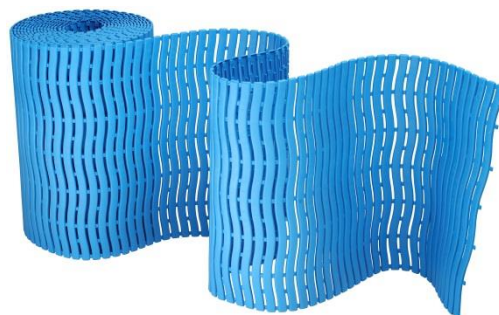

SOFTSTEP RULLMATT

Användningsområde och bruksanvisning

SoftStep-mattan är avsedd för användning i tvättstuga, bastu, omklädningsrum och simhallar. Mattan säljs i rullvara i önskad längd och om det behövs, kan mattorna skarvas ihop sida vid sida med hjälp av anslutningsstycken. Mattan suger inte upp vatten och den har en speciell konstruktion, lite upphöjd från golvet, som gör att vattnet kan rinna fritt under mattan mot golvbrunnen. Konstruktionen möjliggör även att fukt under mattan avdunstar snabbt. Tack vare denna funktion, kan produkten användas även i lokaler med golvvärme.

Mattan går lätt att rulla ihop och kan sättas åt sidan under städning. I normalt bruk kan mattan spolras med vatten och vid behov kan mattan tvättas med mildt tvättmedel.

Tekniska data

Rullbredd	60 cm
Rulllängd	15 m
Vikt per kvadrat	2,35 kg/m ²
Höjd	0,8 cm
Material	blandad mjuk och hygienisk polyeten
Säljenhet	1 rulle